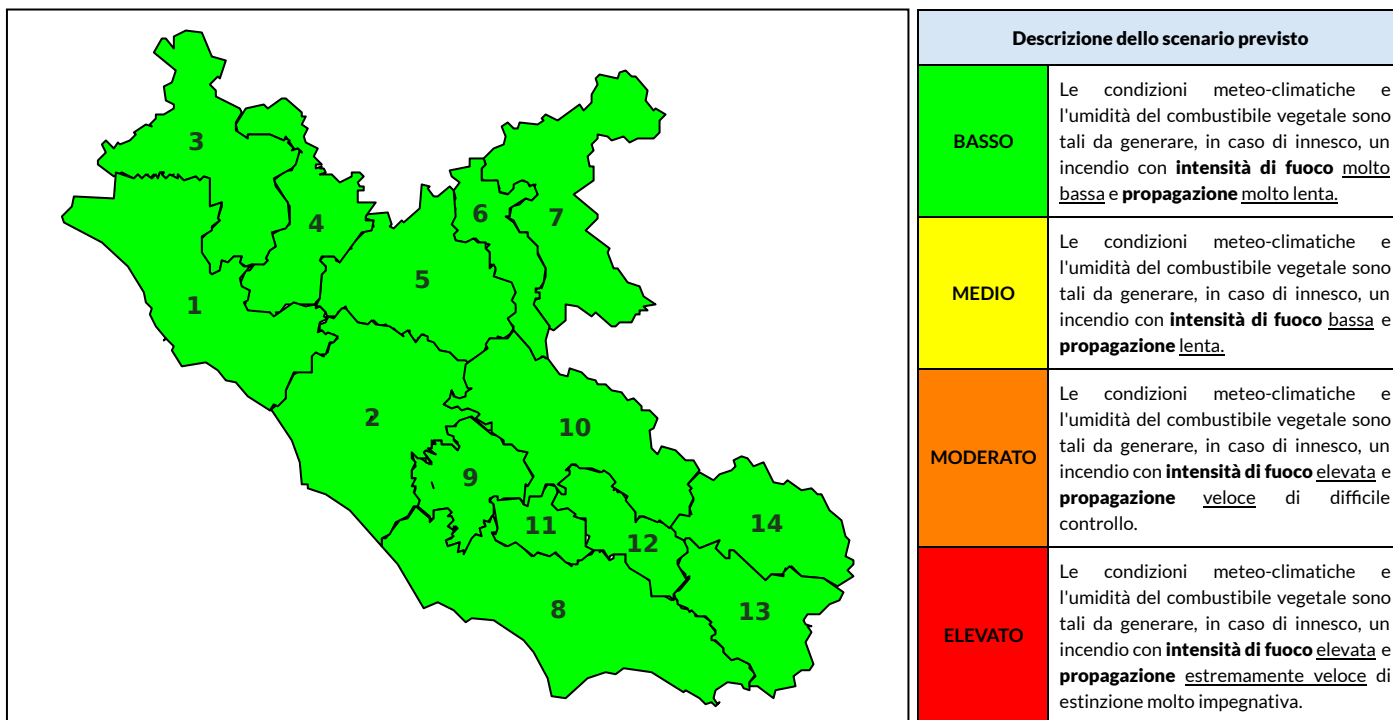

BOLLETTINO DI PERICOLOSITA' DA INCENDI BOSCHIVI

Previsioni per oggi 17-9-2024

Livello di pericolosità da incendio boschivo per Zona di Allerta AIB

Bollettino emesso nel periodo della campagna AIB Lazio sulla base del modello previsionale RISICOLazio, sviluppato in collaborazione con Fondazione CIMA, che fornisce un supporto per la valutazione della Pericolosità da incendio boschivo aggregata sulle Zone di Allerta AIB, approvate come parte integrante del Piano AIB Lazio 2020-2022 con DGR n° 270 del 15/05/2020. Il dettaglio della distribuzione dei Comuni nelle Zone AIB è consultabile al link https://protezionecivile.regione.lazio.it/zone_allerta_aib_comuni/. Le Norme Comportamentali per la popolazione sono consultabili al link https://protezionecivile.regione.lazio.it/norme_comportamentali_aib/.

Zona AIB	1	2	3	4	5	6	7	8	9	10	11	12	13	14
Livello Pericolosità	BASSO	BASSO	BASSO	BASSO	BASSO	BASSO	BASSO	BASSO	BASSO	BASSO	BASSO	BASSO	BASSO	BASSO

NOTE

BOLLETTINO DI PERICOLOSITA' DA INCENDI BOSCHIVI

Previsioni per domani 18-9-2024