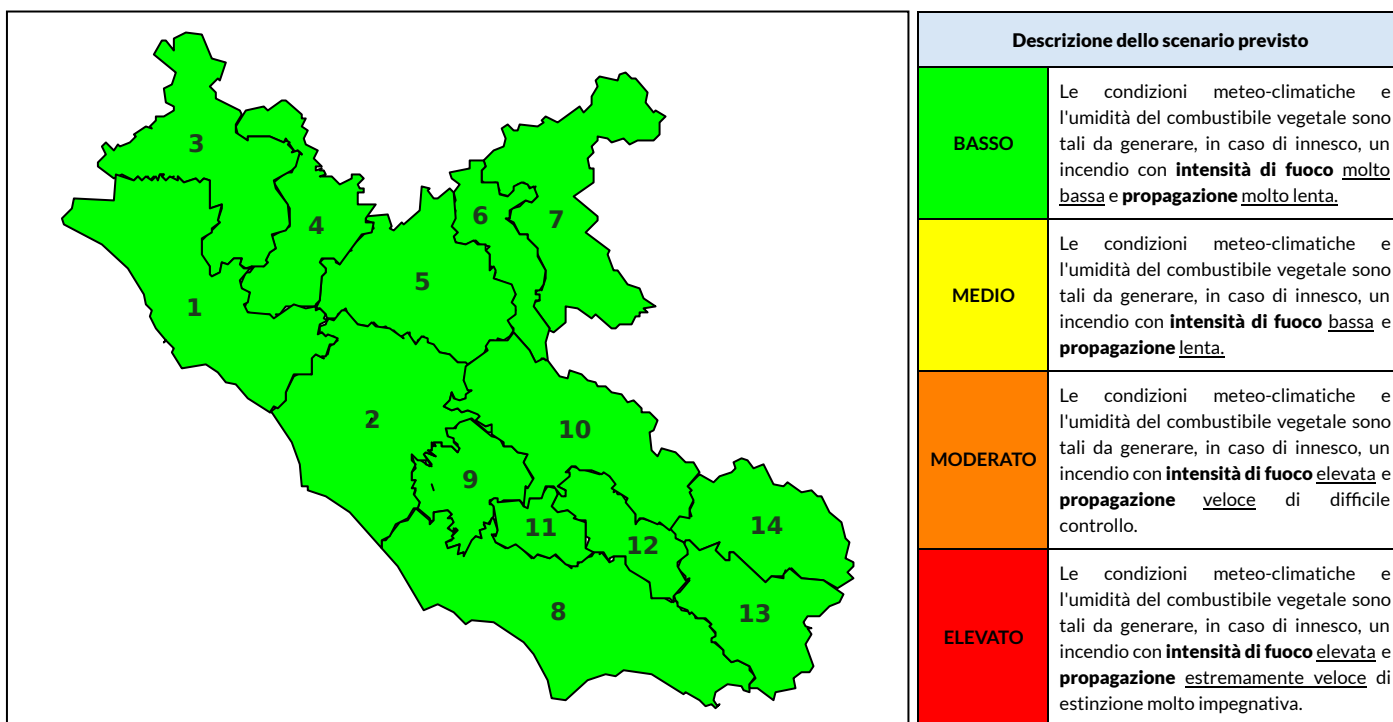

BOLLETTINO DI PERICOLOSITA' DA INCENDI BOSCHIVI

Previsioni per domani 18-9-2024

Livello di pericolosità da incendio boschivo per Zona di Allerta AIB

Bollettino emesso nel periodo della campagna AIB Lazio sulla base del modello previsionale RISICOLazio, sviluppato in collaborazione con Fondazione CIMA, che fornisce un supporto per la valutazione della Pericolosità da incendio boschivo aggregata sulle Zone di Allerta AIB, approvate come parte integrante del Piano AIB Lazio 2020-2022 con DGR n° 270 del 15/05/2020. Il dettaglio della distribuzione dei Comuni nelle Zone AIB è consultabile al link <https://protezionecivile.regione.lazio.it/zone_allerta_aib_comuni/>. Le Norme Comportamentali per la popolazione sono consultabili al link <https://protezionecivile.regione.lazio.it/norme_comportamentali_aib/>.

Zona AIB	1	2	3	4	5	6	7	8	9	10	11	12	13	14
Livello Pericolosità	BASSO	BASSO	BASSO	BASSO	BASSO	BASSO	BASSO	BASSO	BASSO	BASSO	BASSO	BASSO	BASSO	BASSO